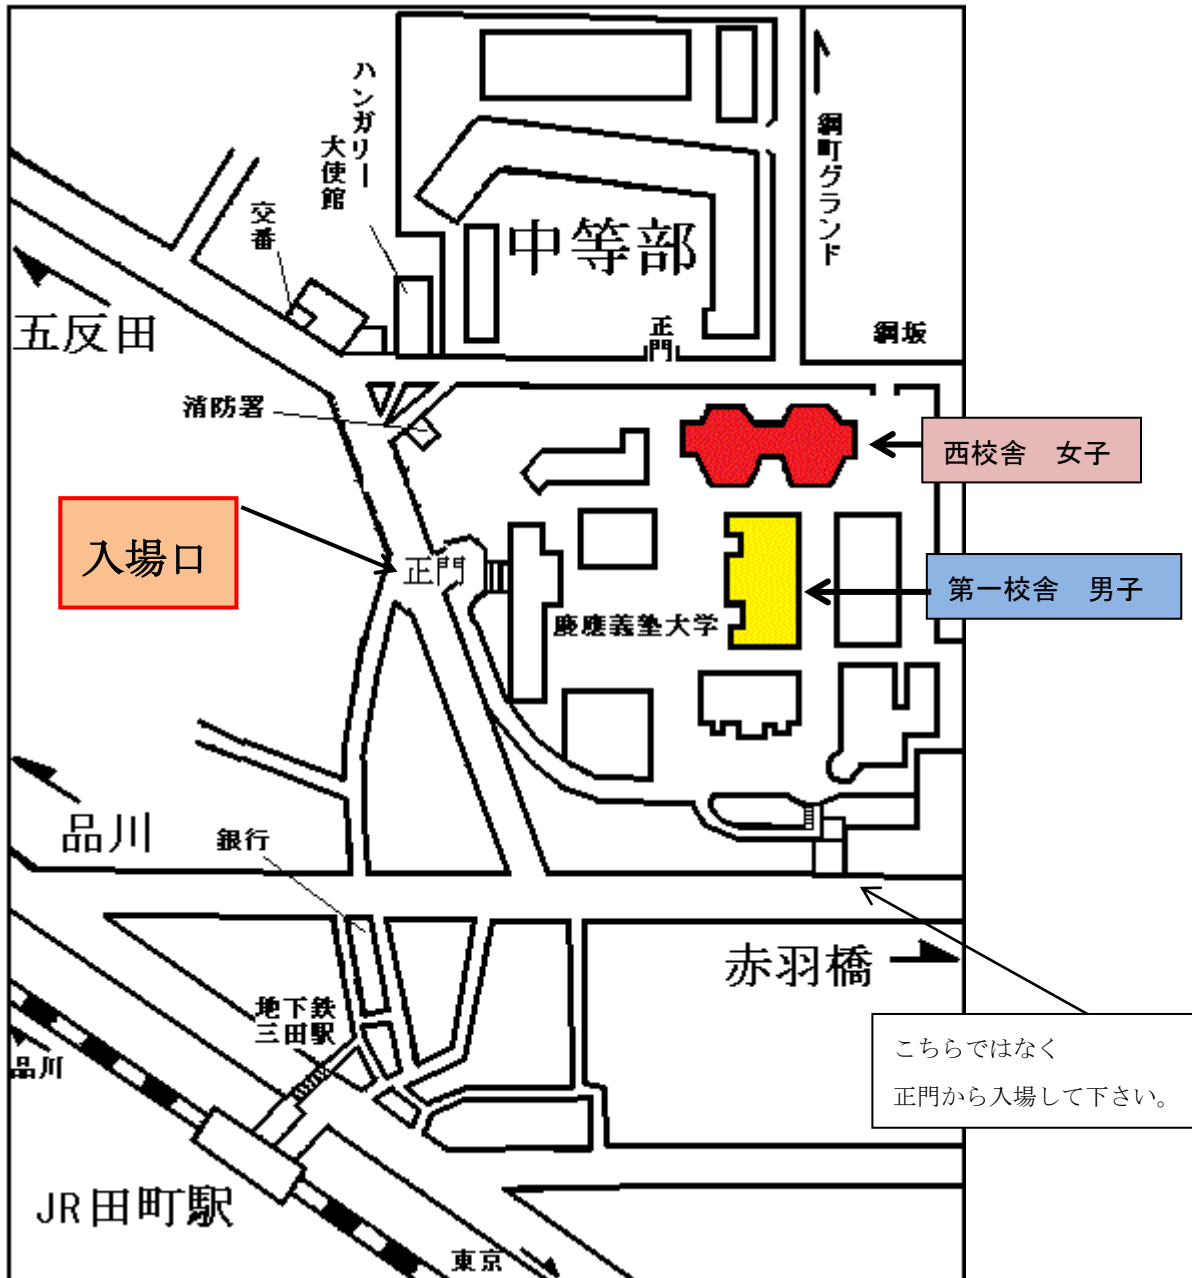

慶應義塾中等部 一次試験会場

男子・・・第一校舎 正門から入場し、階段をのぼって正面の校舎

女子・・・西校舎 第一校舎の前を通過して左に進む

試験会場に入る前に、あらかじめ待ち合わせ場所を確認して下さい。